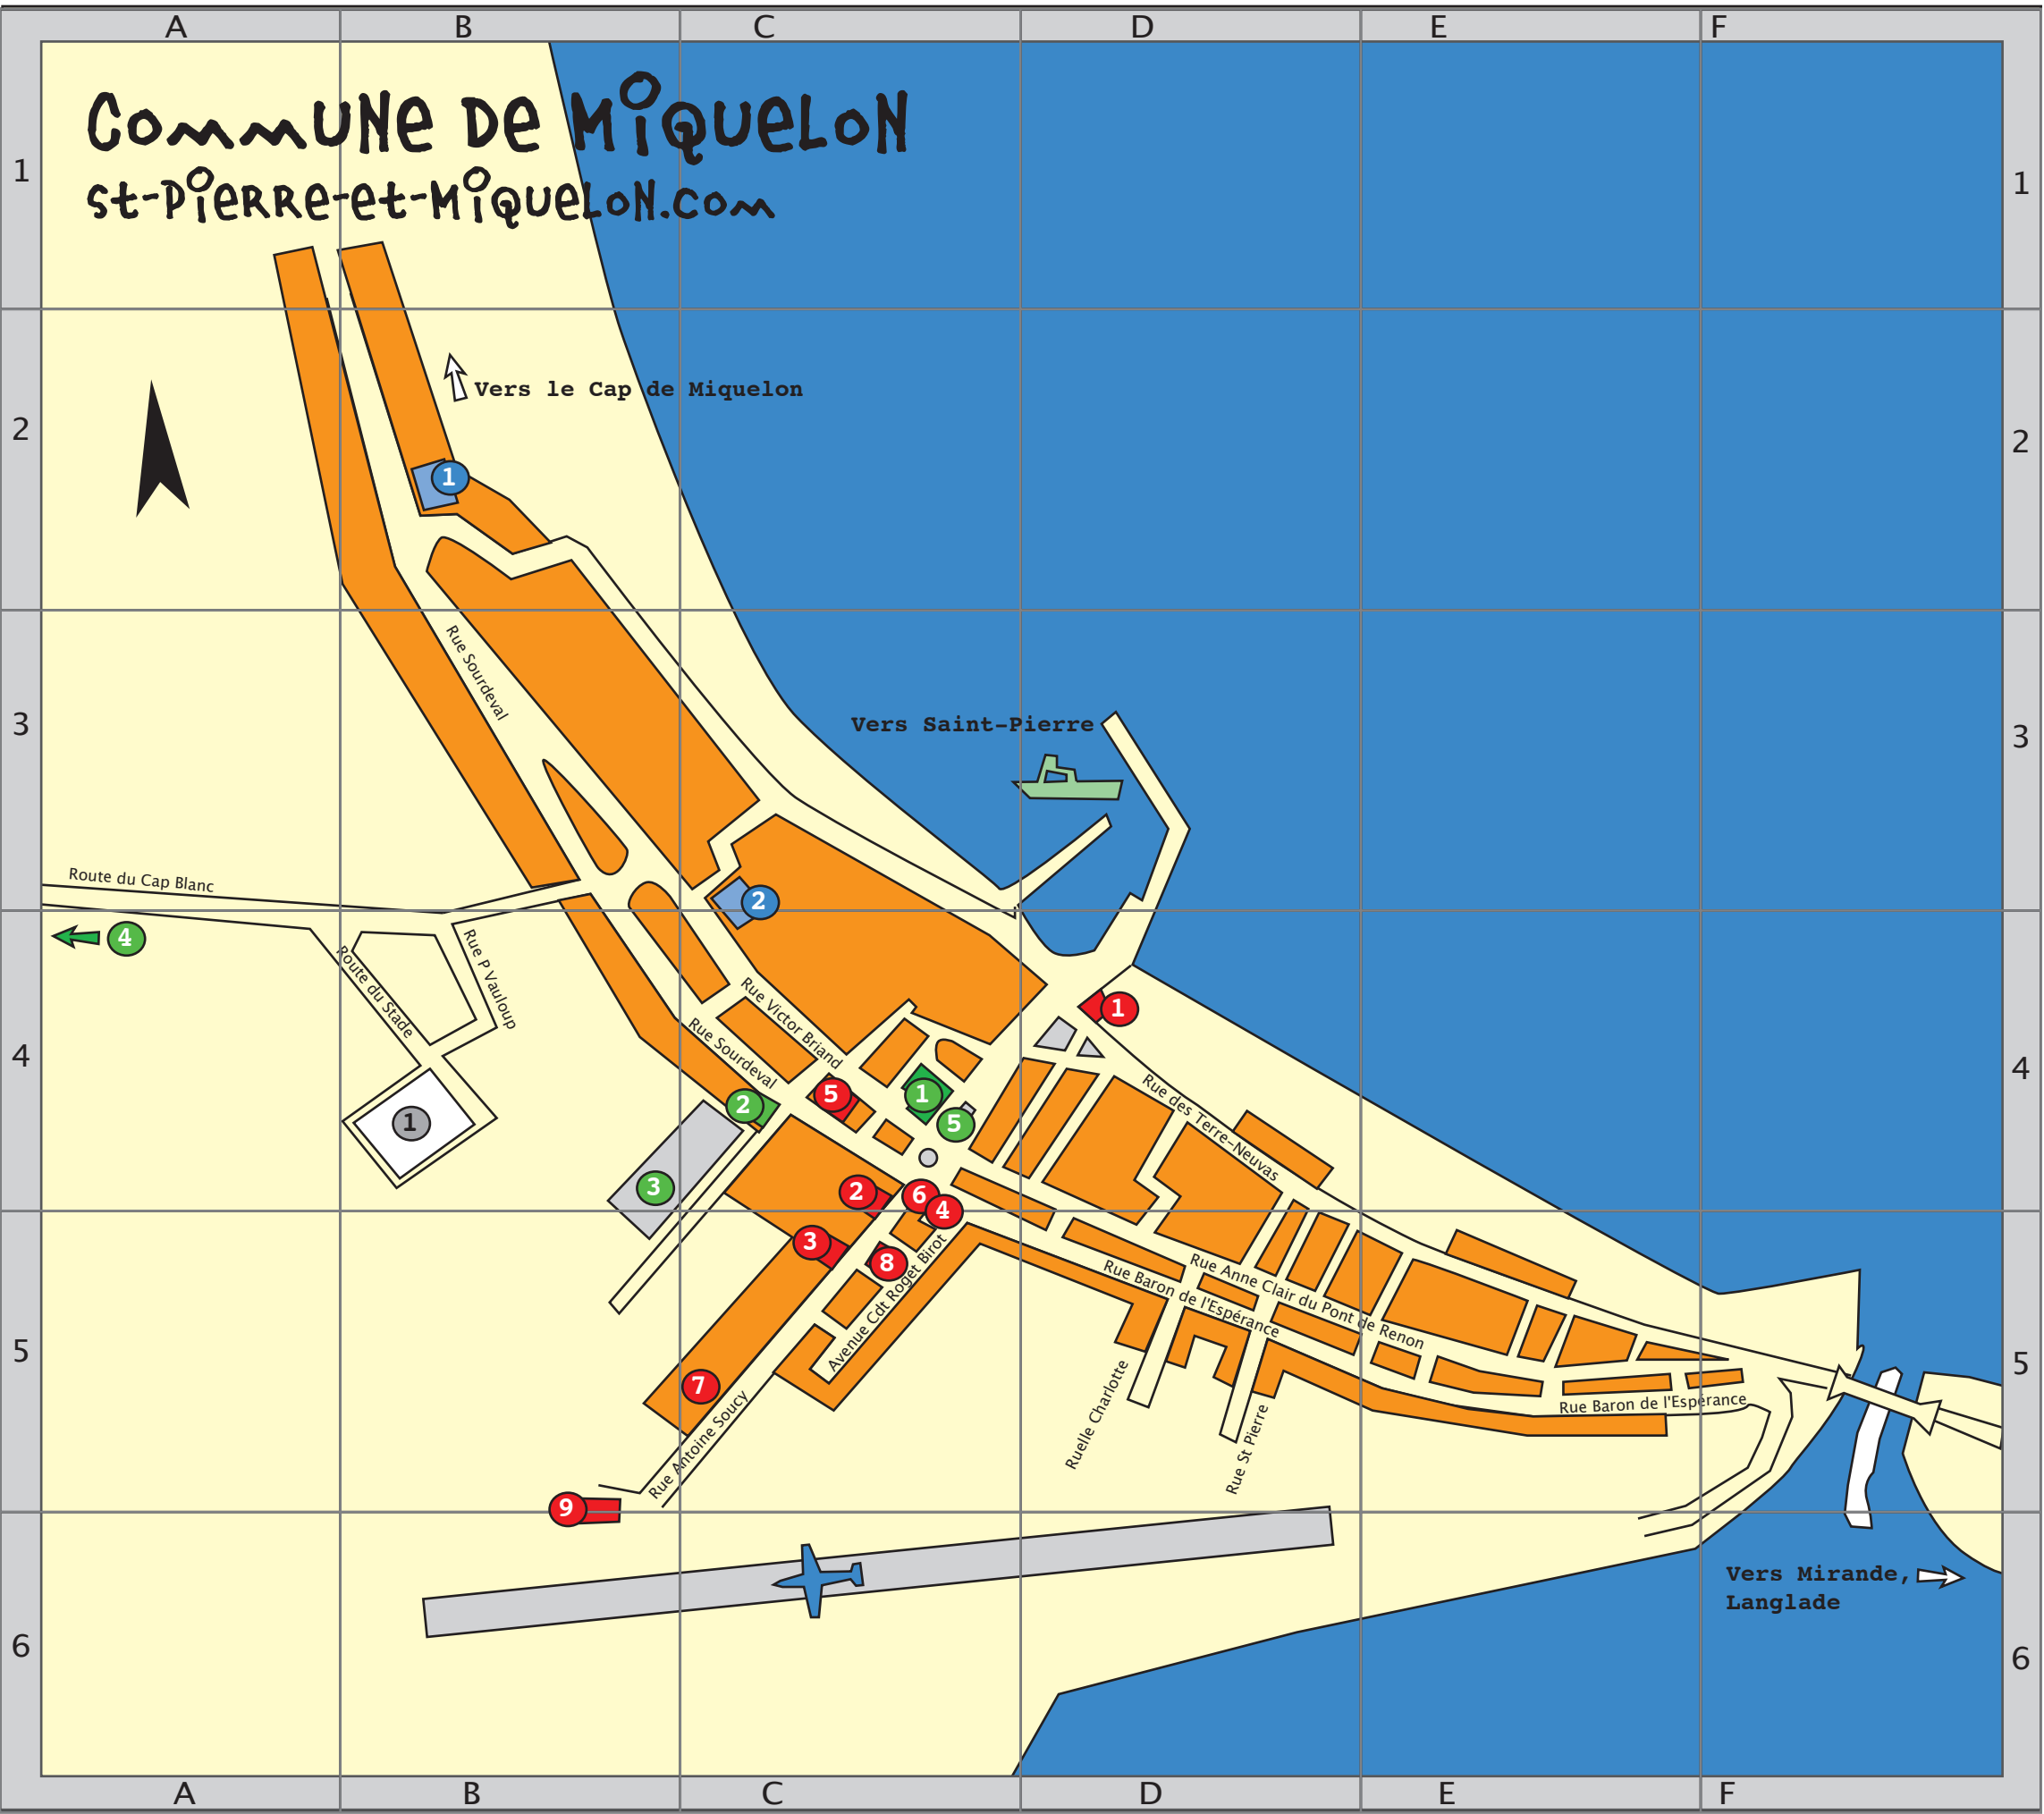

Commune de Miquelon

st-pierre-et-miquelon.com

Légende

Bâtiments officiels

- 1 Douane
- 2 Poste
- 3 Maison des Loisirs
- 4 Mairie
- 5 Conseil Général
- 6 Préfecture
- 7 Centre hospitalier
- 8 Gendarmerie
- 9 Aéroport

Édifices sportifs

- 1 Stade ASM

Lieux de visite

- 1 Eglise de Miquelon
- 2 Musée de Miquelon
- 3 Cimetière
- 4 Phare du Cap Blanc
- 5 Monument aux morts

Hébergement

- 1 Maxotel
- 2 Hôtel l'Escale

Échelle (approximative)

Avertissement

Ce plan de Miquelon vous est fourni à titre d'information seulement. Ce plan n'est peut-être pas à jour et nous n'assumons aucune responsabilité consécutive à son usage.