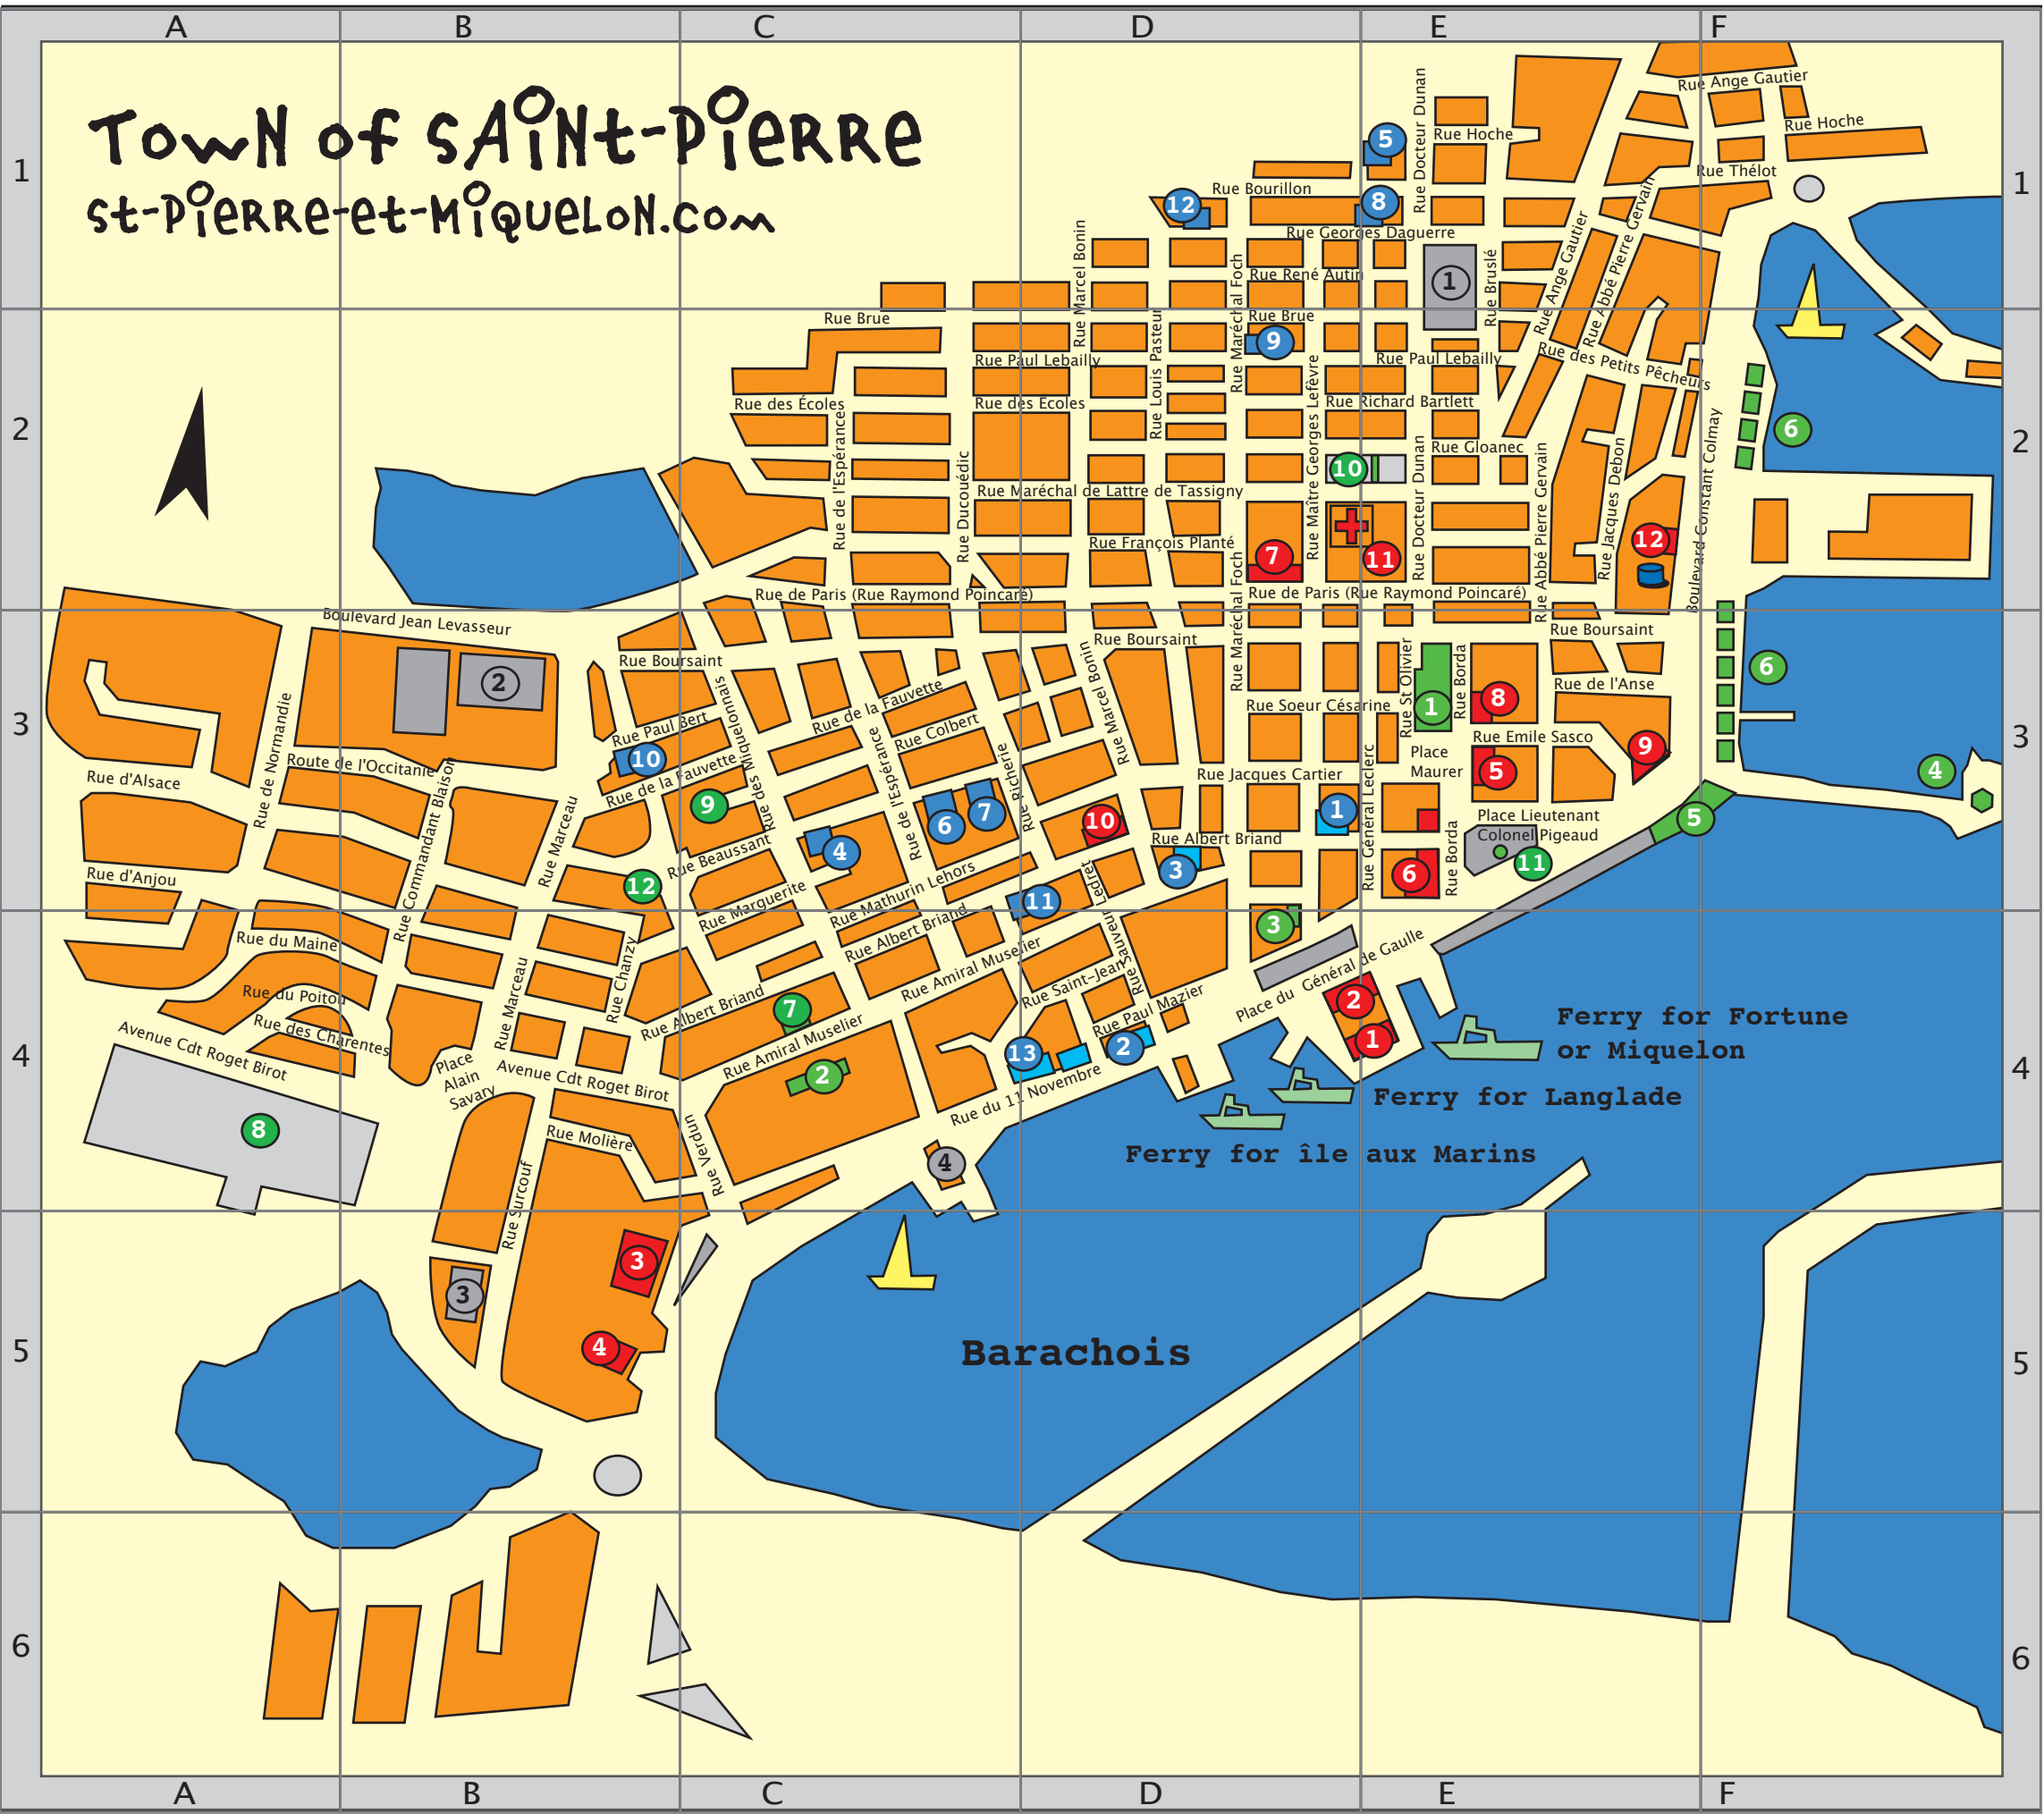

TOWN of SAINT-PIERRE

st-pierre-et-miquelon.com

Légende

Bâtiments officiels

- | | |
|-------------------|------------------------|
| 1 Douane | 7 Mairie |
| 2 Poste | 8 Palais de Justice |
| 3 Centre culturel | 9 Chambre de commerce |
| 4 Francoforum | 10 Résidence du préfet |
| 5 Conseil Général | 11 Centre hospitalier |
| 6 Préfecture | 12 Gendarmerie |

Édifices sportifs

- | | |
|--------------|------------------|
| 1 Stade ASSP | 3 Patinoire |
| 2 Stade ASIA | 4 École de voile |

Lieux de visite

- | | |
|---------------------|-------------------------|
| 1 Cathédrale | 7 Monument aux morts |
| 2 Musée Archives | 8 Cimetière |
| 3 Musée Héritage | 9 Calvaire |
| 4 Phare | 10 Zazpiak Bat |
| 5 Pointe aux Canons | 11 Mnmt marins disparus |
| 6 Salines | 12 Fort Lorraine |

Hébergement

- | | |
|-------------------------|------------------------|
| 1 Hôtel Ile de France | 8 Auberge Saint-Pierre |
| 2 Hôtel/Motel Robert | 9 Auberge Georges Yon |
| 3 Résidence les Iris | 10 Bernard Dodeman |
| 4 Motel Rode | 11 Roland Vigneau |
| 5 Auberge Dupont | 12 La Lanterne |
| 6 Auberge de l'Archipel | 13 Hôtel Paris-Madrid |
| 7 Chez Hélène | |

Échelle (approximative)

Avertissement

Ce plan de la ville vous est fourni à titre d'information seulement. Ce plan n'est peut-être pas à jour et nous n'assumons aucune responsabilité conséquente à son usage.